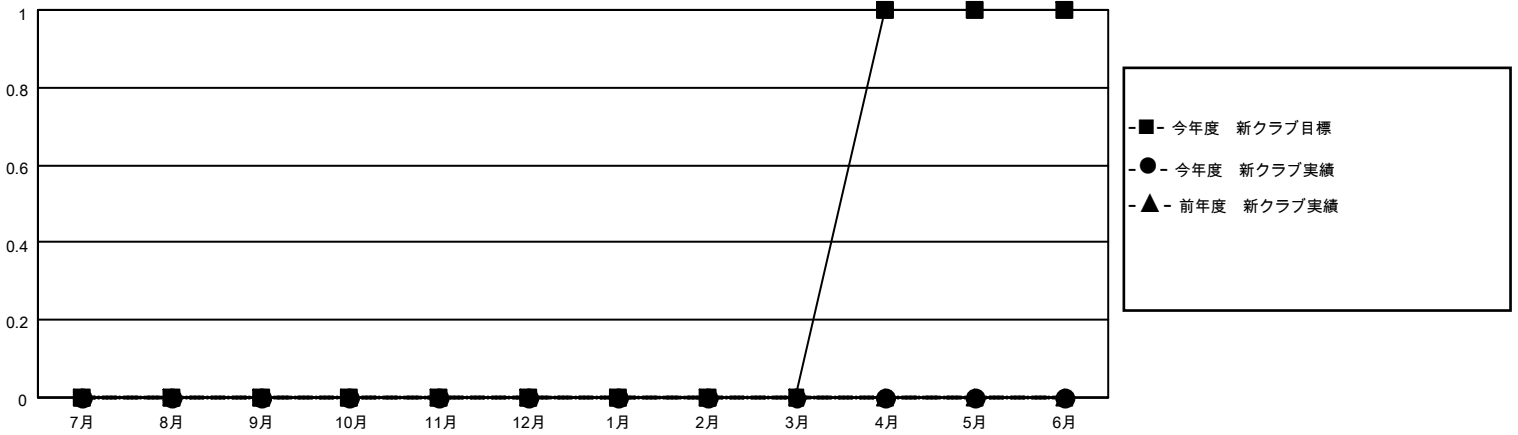

MONTHLY MEMBERSHIP PROGRESS REPORT

地域 JAPAN

District 330 C

Results as of: 10/31/2021

クラブ			
結果：2021-2022			
四半期	新クラブ目標	新クラブ	解散クラブ
7月/8月/9月	0	0	0
10月/11月/12月	0	0	0
1月/2月/3月	0	0	0
4月/5月/6月	1	0	0

名			
結果：2021-2022			
四半期	会員純増目標	会員増強実績	退会者(転籍を含む)実際
7月/8月/9月	50	21	23
10月/11月/12月	15	11	8
1月/2月/3月	45	0	0
4月/5月/6月	0	0	0

新クラブ目標及び実績累計