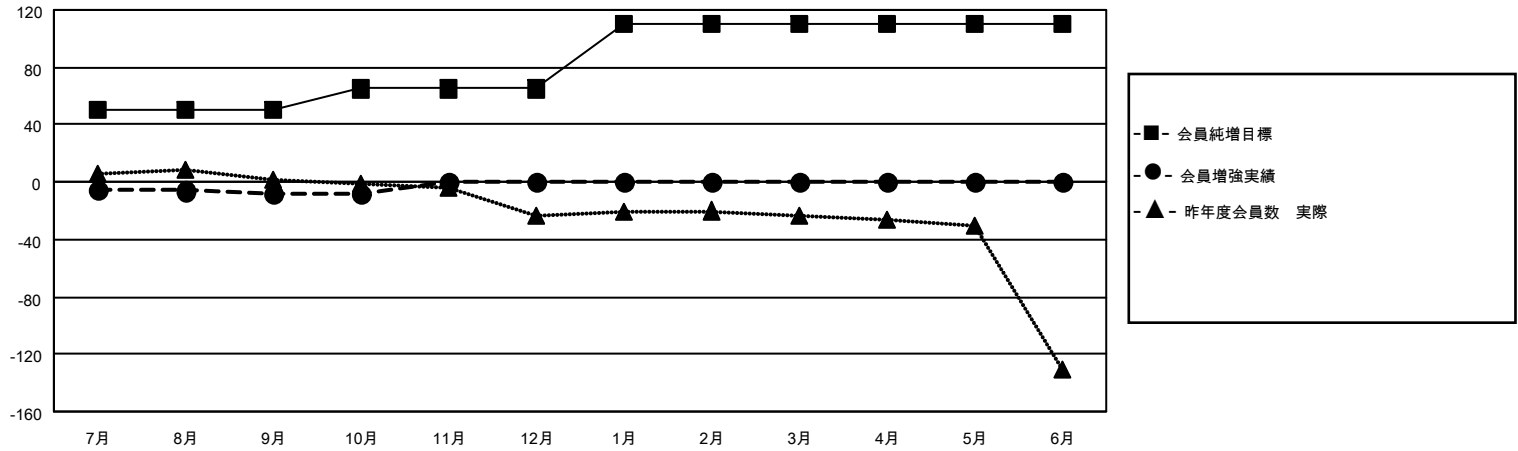

MONTHLY MEMBERSHIP PROGRESS REPORT

地域 JAPAN

District 330 C

Results as of: 10/31/2021

クラブ			
結果：2021-2022			
四半期	新クラブ目標	新クラブ	解散クラブ
7月/8月/9月	0	0	0
10月/11月/12月	0	0	0
1月/2月/3月	0	0	0
4月/5月/6月	1	0	0

名			
結果：2021-2022			
四半期	会員純増目標	会員増強実績	退会者(転籍を含む)実際
7月/8月/9月	50	21	23
10月/11月/12月	15	11	8
1月/2月/3月	45	0	0
4月/5月/6月	0	0	0

新クラブ目標及び実績累計

会員目標及び実績累計

解散クラブ: 0	14 CLUBS OF 74 一名以上の新会 員を登録	男女別	
退会者		男性	1,521 (83.02%)
物故会員 7	会員累計データを見るには、 ここをクリック	女性	311 (16.98%)
クラブ解散 0		NON BINARY	0 (0.00%)
その他 24		PREFER NOT TO ANSWER	0 (0.00%)
合計 31		世帯主/家族会員合計	413
		国際会費半額の家族会員	230